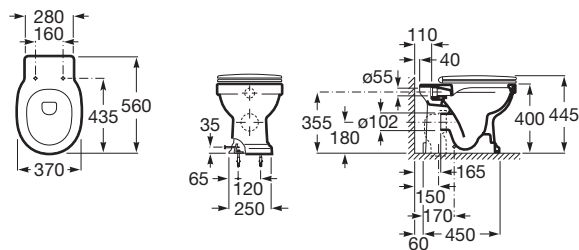

CARMEN

Vas WC pe pardoseală, Rimless®, evacuare dublă

DIMENSIUNI

Lungime	370 mm
Lățime	560 mm
Înălțime	400 mm

CULORI ȘI FINISAJE

00 White

PRE (FĂRĂ TVA) (FĂRĂ TVA)

2.466,00 LEI

SCHIȚE TEHNICE

CARACTERISTICI

Formă: Rotundă

Fără margine

Sistem de evacuare: Spălare cu jet de apă

Tip ieșire: Dublu (variator)

Tip instalare: Pe pardoseală

COMPATIBIL CU

Capac WC SUPRALIT® cu
închidere amortizată

801B52..B

Rezervor din plastic 6/3 L

890200000

BASIC TANK COMPACT -
Rezervor compact ascuns
(8cm) cu comandă dublă
(4/2 - 4.5/3 - 6/3 L)

890080200

Carmen

Colecia Carmen este un omagiu adus unuia dintre cele mai reprezentative lavoare Roca din anii '40 i cuprinde tot ceea ce este necesar într-o baie: obiecte sanitare, mobilier, baterii, coloane de du, căzi de baie i accesorii. Cele mai noi inovații alături de un caracter vintage distinctiv.